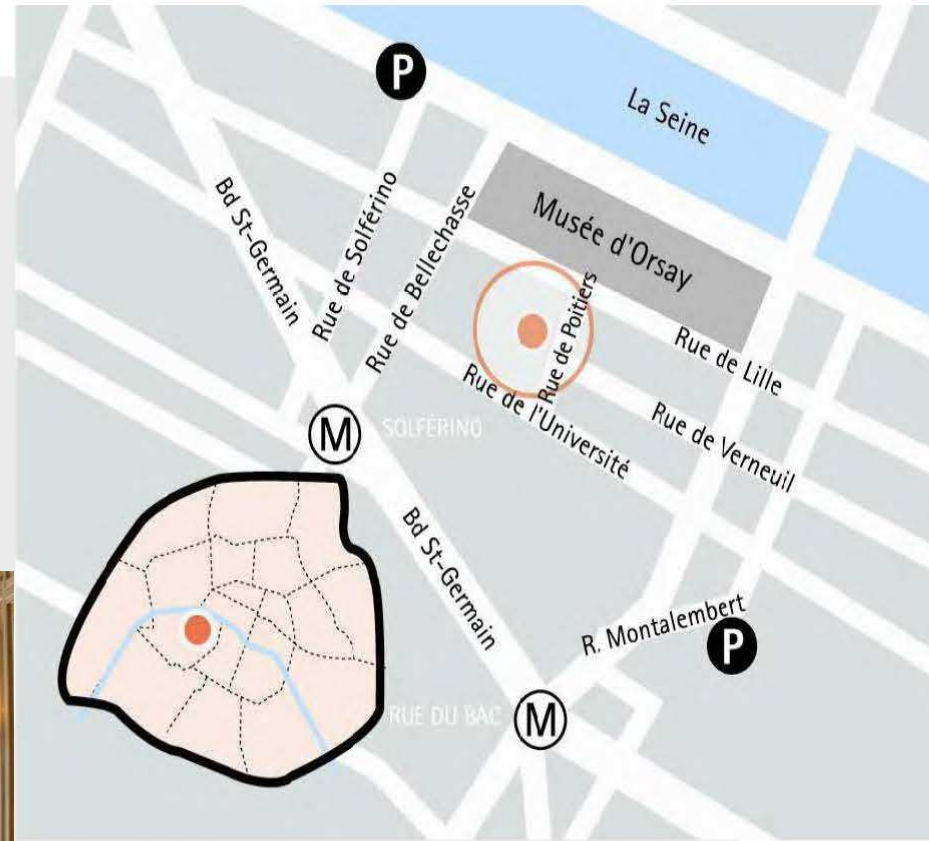

PLAN DE LOCALISATION ET CONTACTS

Adresse et accès

La Maison des Polytechniciens
12, rue de Poitiers
75007 Paris

Métro : Solférino (ligne 12)

RER C : Musée d'Orsay

Bus : 39, 63, 73, 83, 84, 94

Parkings publics Musée d'Orsay et Montalembert

La Maison des Polytechniciens