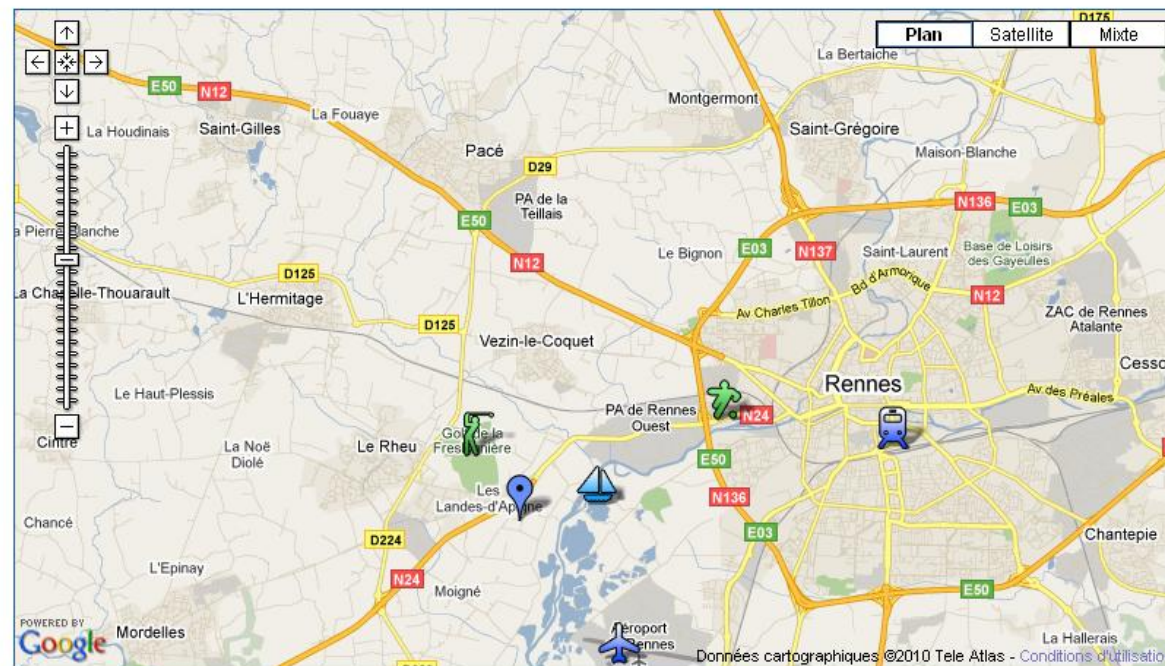

Le château d'Apigné est situé sur la commune de Le Rheu à 3 km de Rennes.

- En voiture : à 5 minutes de la rocade,
- En train : à 15 minutes de la gare TGV,
- En avion : à 10 minutes de l'aéroport Rennes/St Jacques.

Coordonnées GPS : Longitude 01° 76'38" O Latitude 48° 09' 25" N

 Accès aux personnes à mobilité réduite

 Accès internet Wifi et filaire

Château d'Apigné

Route de Chavagne - les landes d'Apigné - 35650 - Le Rheu