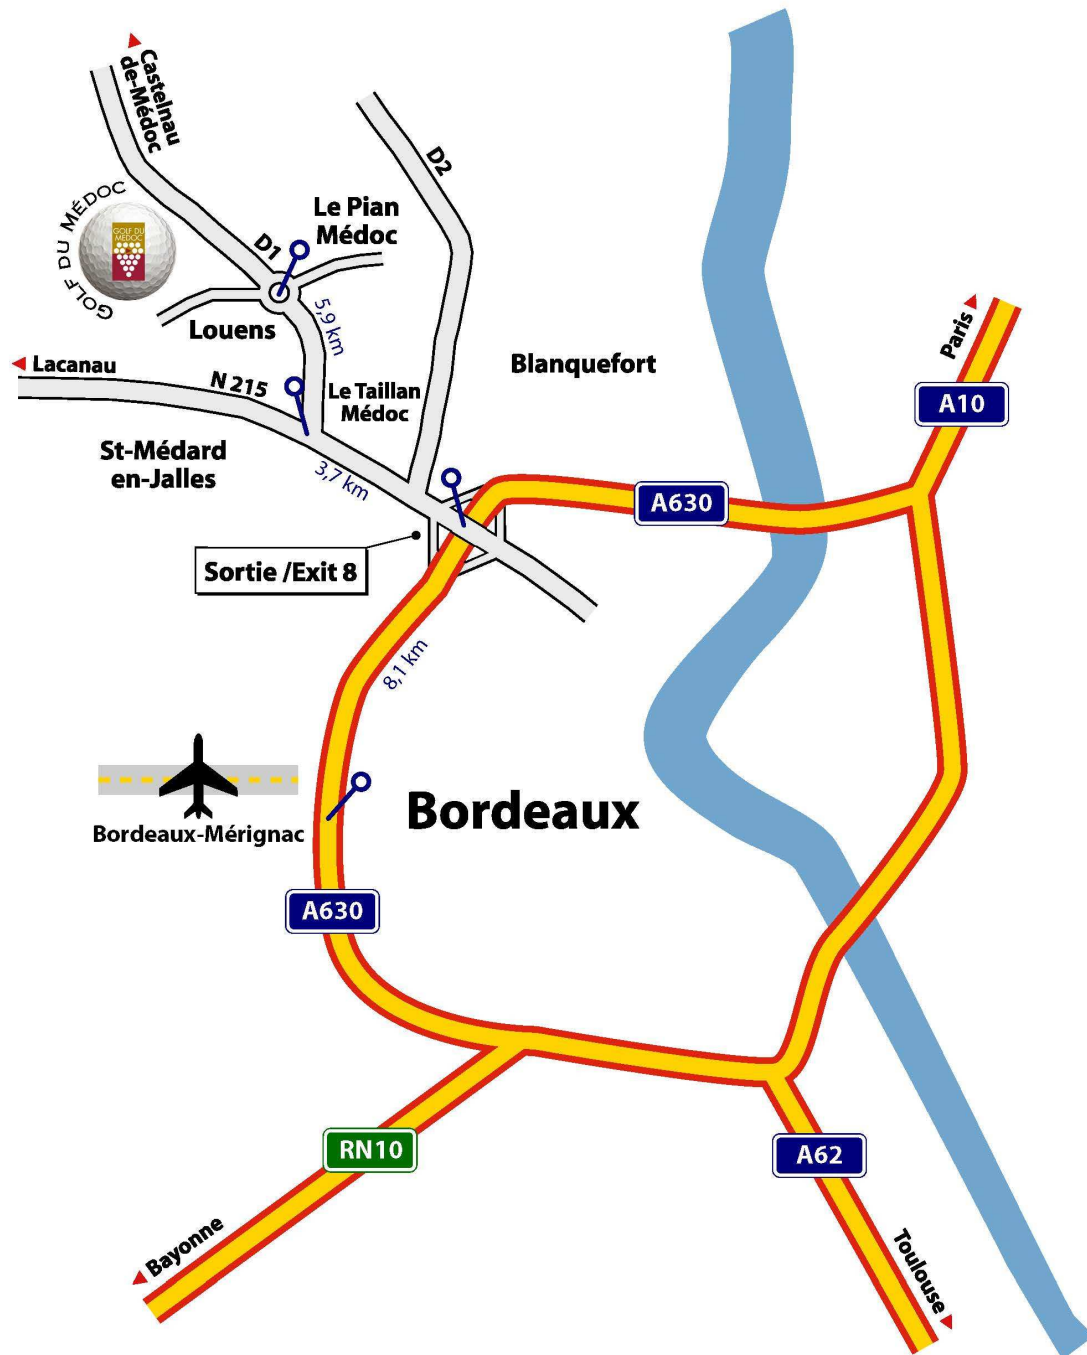

GOLF DU MÉDOC HÔTEL & SPA

PLAN D'ACCÈS / ACCESS MAP

Chemin de COURMATEAU - 33 290 LE PIAN MÉDOC - Louens - France
Tel : 05.56.70.31.31 / Fax : 05.56.70.78.78

Rocade de Bordeaux, sortie n°8, direction Le Verdon.

Traverser Eysines, direction Le Pian Médoc - Louens puis Le Taillan-Médoc
5km après Le Taillan, à Louens, tourner à gauche au rond-point à gauche.
Le golf est à 800 mètres sur votre droite.

Bordeaux ring-road, exit n°8, direction Le Verdon.

Drive through Eysines and follow Le Pian Médoc - Louens.
Continue towards Le Taillan Médoc. 5km after Le Taillan, you arrive at Louens.
Turn left at the roundabout and the golf is 800 meters ahead on your right.